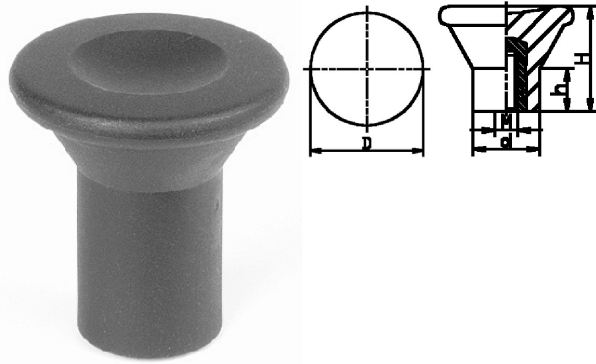

**007040. DEKSELKNOP PA**

Artikelcode	D	d	H	h			Lengte	
007040.023040002.000	23	12	16	7	M 4	MS		zwart
007040.023040101.000	23	12	16	7	M 4		10	zwart
007040.023040151.000	23	12	16	7	M 4		15	zwart
007040.023040201.000	23	12	16	7	M 4		20	zwart
007040.023050002.000	23	12	16	7	M 5	MS		zwart
007040.023050101.000	23	12	16	7	M 5		10	zwart
007040.023050151.000	23	12	16	7	M 5		15	zwart
007040.023050201.000	23	12	16	7	M 5		20	zwart
007040.028060001.000	28	14	22	10	M 6	MS		zwart
007040.028060101.000	28	14	22	10	M 6		10	zwart
007040.028060151.000	28	14	22	10	M 6		15	zwart
007040.028060201.000	28	14	22	10	M 6		20	zwart
007040.028080002.000	28	14	22	10	M 8	MS		zwart
007040.028080101.000	28	14	22	10	M 8		10	zwart
007040.028080151.000	28	14	22	10	M 8		15	zwart
007040.028080201.000	28	14	22	10	M 8		20	zwart
007040.034080002.000	34	18	26	14	M 8	MS		zwart
007040.034080151.000	34	18	26	14	M 8		15	zwart
007040.034080201.000	34	18	26	14	M 8		20	zwart
007040.034080251.000	34	18	26	14	M 8		25	zwart