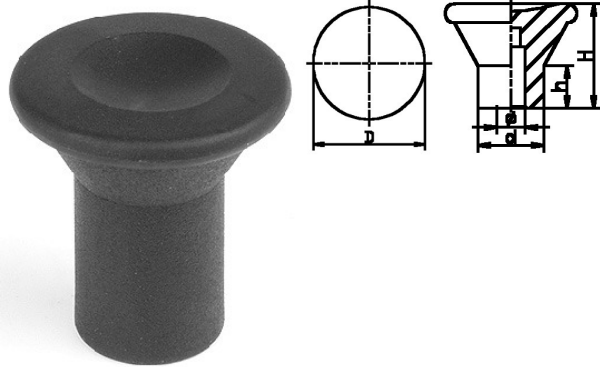

007041. DEKSELKNOP PA

Artikelcode	D	d	H	h		
007041.023060005.000	23	12	16	7	Ø 6	zwart
007041.028080005.000	28	14	22	10	Ø 8	zwart
007041.034100005.000	34	18	26	14	Ø10	zwart