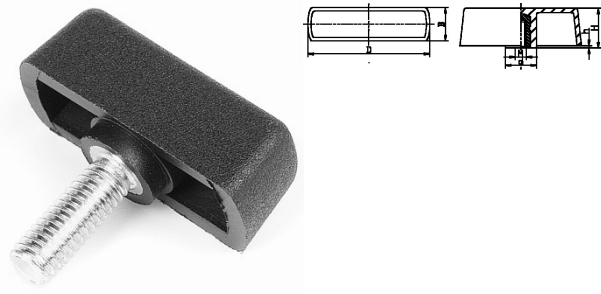

**006220. VLEUGELKNOP PA**

Artikelcode	D	d	H	h	B		Lengte
006220.034040001.000	34	10	14	2	12	M 4	ST
006220.034040101.000	34	10	14	2	12	M 4	10
006220.034040201.000	34	10	14	2	12	M 4	20
006220.034050001.000	34	10	14	2	12	M 5	ST
006220.034050101.000	34	10	14	2	12	M 5	10
006220.034050201.000	34	10	14	2	12	M 5	20
006220.034050301.000	34	10	14	2	12	M 5	30
006220.034060001.000	34	10	14	2	12	M 6	ST
006220.034060101.000	34	10	14	2	12	M 6	10
006220.034060201.000	34	10	14	2	12	M 6	20
006220.034060301.000	34	10	14	2	12	M 6	30
006220.055040001.000	55	14	18	1	15	M 4	ST
006220.055040101.000	55	14	18	1	15	M 4	10
006220.055040201.000	55	14	18	1	15	M 4	20
006220.055050001.000	55	14	18	1	15	M 5	ST
006220.055050101.000	55	14	18	1	15	M 5	10
006220.055050201.000	55	14	18	1	15	M 5	20
006220.055050301.000	55	14	18	1	15	M 5	30
006220.055060001.000	55	14	18	1	15	M 6	ST
006220.055060101.000	55	14	18	1	15	M 6	10
006220.055060201.000	55	14	18	1	15	M 6	20
006220.055060301.000	55	14	18	1	15	M 6	30
006220.055060401.000	55	14	18	1	15	M 6	40