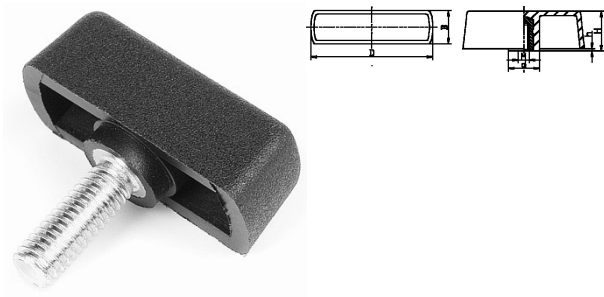

006220. VLEUGELKNOP PA

Artikelcode	D	d	H	h	B		Lengte
006220.034040001.000	34	10	14	2	12	M 4	ST
006220.034040101.000	34	10	14	2	12	M 4	10
006220.034040201.000	34	10	14	2	12	M 4	20
006220.034050001.000	34	10	14	2	12	M 5	ST
006220.034050101.000	34	10	14	2	12	M 5	10
006220.034050201.000	34	10	14	2	12	M 5	20
006220.034050301.000	34	10	14	2	12	M 5	30
006220.034060001.000	34	10	14	2	12	M 6	ST
006220.034060101.000	34	10	14	2	12	M 6	10
006220.034060201.000	34	10	14	2	12	M 6	20
006220.034060301.000	34	10	14	2	12	M 6	30
006220.055040001.000	55	14	18	1	15	M 4	ST
006220.055040101.000	55	14	18	1	15	M 4	10
006220.055040201.000	55	14	18	1	15	M 4	20
006220.055050001.000	55	14	18	1	15	M 5	ST
006220.055050101.000	55	14	18	1	15	M 5	10
006220.055050201.000	55	14	18	1	15	M 5	20
006220.055050301.000	55	14	18	1	15	M 5	30
006220.055060001.000	55	14	18	1	15	M 6	ST
006220.055060101.000	55	14	18	1	15	M 6	10
006220.055060201.000	55	14	18	1	15	M 6	20
006220.055060301.000	55	14	18	1	15	M 6	30
006220.055060401.000	55	14	18	1	15	M 6	40