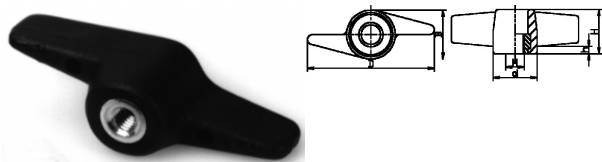

## 006250. VLEUGELKNOP PA + KAP MET MOER / BOUT

Vleugelknoppen met bout en moer zijn voorzien van kap.

Artikelcode	D	d	H	h	B		Lengte
006250.036040001.000	36	16	18	5	16	M 4	MOER
006250.036050001.000	36	16	18	5	16	M 5	MOER
006250.036050201.000	36	16	18	5	16	M 5	20
006250.036060001.000	36	16	18	5	16	M 6	MOER
006250.036060201.000	36	16	18	5	16	M 6	20
006250.036060301.000	36	16	18	5	16	M 6	30
006250.036060481.000	36	16	18	5	16	M 6	48
006250.045060001.000	45	20	20	6	20	M 6	MOER
006250.045060201.000	45	20	20	6	20	M 6	20
006250.045080001.000	45	20	20	6	20	M 8	MOER
006250.045080121.000	45	20	20	6	20	M 8	12
006250.045080161.000	45	20	20	6	20	M 8	16
006250.045080201.000	45	20	20	6	20	M 8	20
006250.052060001.000	52	18	18	4	5	M 6 DRL	
006250.052080001.000	52	19	18	4	5	M 8 DRL	
006250.068060001.000	68	18	19	5	18	M 6 DRL	
006250.068080001.000	68	18	19	5	18	M 8 DRL	