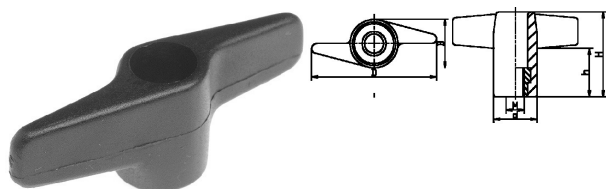

**006251. VLEUGELKNOP PA**

Artikelcode	D	d	H	h	B		Lengte
006251.052060001.000	52	18	35	19	18	M 6 DRL ST	
006251.052080001.000	52	18	35	19	18	M 8 DRL ST	
006251.068060001.000	68	18	25	8	20	M 6 DRL ST	
006251.068080001.000	68	18	25	8	20	M 8 DRL ST	
006251.068080081.000	68	18	25	8	18	M 8	8
006251.068080101.000	68	18	25	8	18	M 8	10
006251.068080151.000	68	18	25	8	18	M 8	15
006251.068080201.000	68	18	25	8	18	M 8	20
006251.068080251.000	68	18	25	8	18	M 8	25
006251.068080301.000	68	18	25	8	18	M 8	30
006251.068080351.000	68	18	25	8	18	M 8	35
006251.068080381.000	68	18	25	8	18	M 8	40