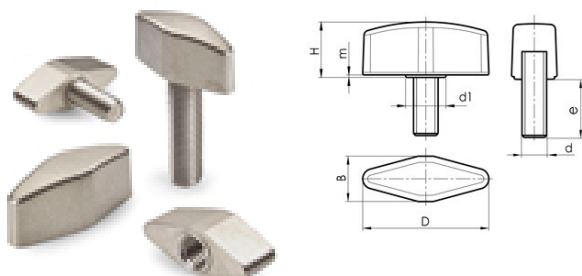

206010. VLEUGELKNOP RVS

Artikelcode	D	B	H	d	e	d1
206010.025060000.005	25	9	11	M 6		8
206010.025060160.005	25	9	11	M 6	16	8
206010.025060200.005	25	9	11	M 6	20	8
206010.025060250.005	25	9	11	M 6	25	8
206010.030080000.005	30	11	13,5	M 8		10
206010.030080160.005	30	11	13,5	M 8	16	10
206010.030080200.005	30	11	13,5	M 8	20	10
206010.030080250.005	30	11	13,5	M 8	25	10
206010.030080320.005	30	11	13,5	M 8	32	10
206010.036100000.005	36	13	15,5	M10		12
206010.036100200.005	36	13	15,5	M10	20	12