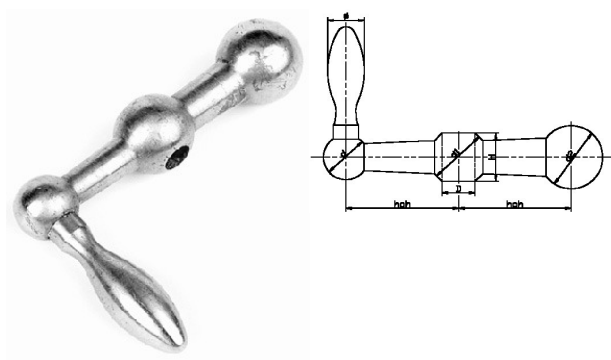

**200200. KOGELSLINGER STAAL GEPOLIJST MET VASTE GREEP**

Artikelcode	HOH	H	D	d	d1	d2	
200200.025070406.000	25	13	7	13	16	18	Ø10
200200.028080506.000	28	17	8	15	19	20	Ø13
200200.034080606.000	34	17	8	16	20	22	Ø14
200200.041100606.000	41	19,5	10	18	23	25	Ø16
200200.050120806.000	50	21,5	12	20	26	28	Ø18