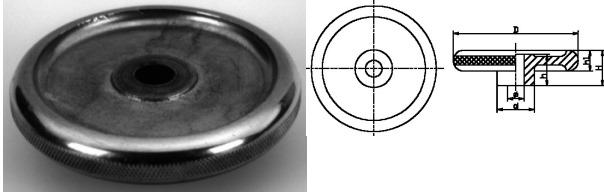

201500. SCHIJFHANDWIEL ALUMINIUM RUW BORING

Artikelcode	D	d	H	h	h1	Boring
201500.060080006.002	60	18	17	15	10	Ø 8
201500.080100006.002	80	22	22	19	14	Ø10