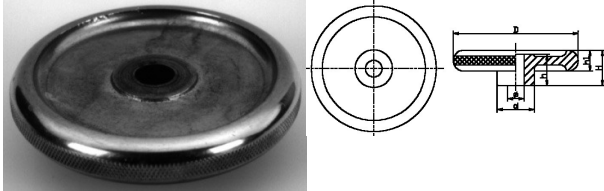

201500. SCHIJFHANDWIEL ALUMINIUM RUW BORING

Artikelcode	D	d	H	h	h1	Boring
201500.060080006.002	60	18	17	15	10	Ø 8
201500.080100006.002	80	22	22	19	14	Ø10