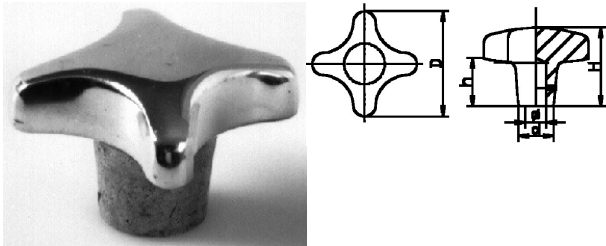

204010. KRUISKNOP DIN 6335 ALUMINIUM

Op aanvraag:

- C = met gladde boring
- D = met draadgat/boring
doorlopend

Artikelcode	D	d	H	h	Uitv.	
204010.040080001.000	40	14	26	14	E	M8
204010.050100001.000	50	18	34	20	E	M10
204010.063120001.000	63	20	42	25	E	M12
204010.080160001.000	80	25	52	30	E	M16