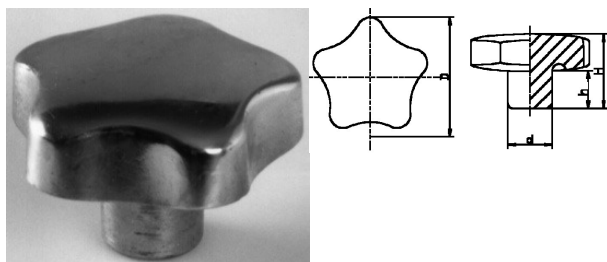

206000. STERKNOP ALUMINIUM

Op aanvraag:

- uitv. A = onbewerkt
- uitv. C = met gladde boring
(potgat)
- uitv. D = draadgat/boring
doorlopend
- uitv. E = draadgat

| Artikelcode | D | d | H | h | Uitv. | |
|----------------------|----|----|----|------|-------|-----|
| 206000.040060001.000 | 40 | 15 | 25 | 12,5 | E | M 6 |
| 206000.040080001.000 | 40 | 15 | 25 | 12,5 | E | M 8 |
| 206000.050080001.000 | 50 | 19 | 32 | 16 | E | M 8 |
| 206000.050100001.000 | 50 | 19 | 32 | 16 | E | M10 |
| 206000.060100001.000 | 60 | 21 | 40 | 20 | E | M10 |
| 206000.060120001.000 | 60 | 21 | 40 | 20 | E | M12 |
| 206000.070120001.000 | 70 | 26 | 46 | 23 | E | M12 |
| 206000.070160001.000 | 70 | 26 | 46 | 23 | E | M16 |