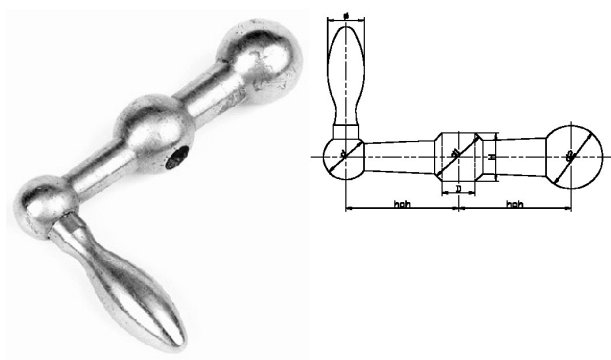

## 200200. KOGELSLINGER STAAL GEPOLIJST MET VASTE GREEP

Artikelcode	HOH	H	D	d	d1	d2	
200200.025070406.000	25	13	7	13	16	18	Ø10
200200.028080506.000	28	17	8	15	19	20	Ø13
200200.034080606.000	34	17	8	16	20	22	Ø14
200200.041100606.000	41	19,5	10	18	23	25	Ø16
200200.050120806.000	50	21,5	12	20	26	28	Ø18