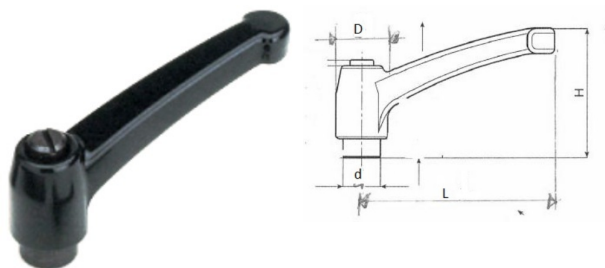

203200. SPANGREEP VERSTELBAAR ALLOY

Ook leverbaar in nirosta

Artikelcode	L	D	H	d	Draad	Lengte	Kleur
203200.043040001.204	43	14	30	10	M 4		ORANJE
203200.043040001.300	43	14	30	10	M 4		ROOD
203200.043040001.515	43	14	30	10	M 4		BLAUW
203200.043040001.731	43	14	30	10	M 4		GRIJS
203200.043040001.905	43	14	30	10	M 4		ZWART
203200.043040001.906	43	14	30	10	M 4		ALU GR.
203200.043040009.905	43	14	30	10	M 4		MATZWART
203200.043040161.204	43	14	30	10	M 4	16	ORANJE
203200.043040161.300	43	14	30	10	M 4	16	ROOD
203200.043040161.515	43	14	30	10	M 4	16	BLAUW
203200.043040161.731	43	14	30	10	M 4	16	GRIJS
203200.043040161.905	43	14	30	10	M 4	16	ZWART
203200.043040161.906	43	14	30	10	M 4	16	ALU GR.
203200.043040169.905	43	14	30	10	M 4	16	MATZWART
203200.043040201.204	43	14	30	10	M 4	20	ORANJE
203200.043040201.300	43	14	30	10	M 4	20	ROOD
203200.043040201.515	43	14	30	10	M 4	20	BLAUW
203200.043040201.731	43	14	30	10	M 4	20	GRIJS
203200.043040201.905	43	14	30	10	M 4	20	ZWART
203200.043040201.906	43	14	30	10	M 4	20	ALU GR.
203200.043040209.905	43	14	30	10	M 4	20	MATZWART
203200.043040251.204	43	14	30	10	M 4	25	ORANJE
203200.043040251.300	43	14	30	10	M 4	25	ROOD
203200.043040251.515	43	14	30	10	M 4	25	BLAUW
203200.043040251.731	43	14	30	10	M 4	25	GRIJS