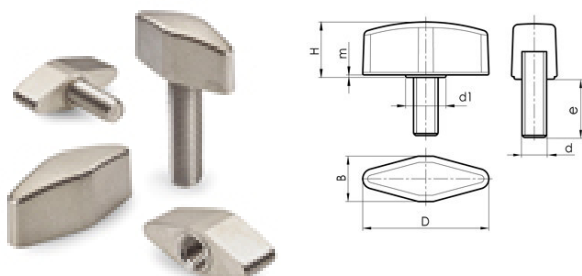

## 206010. VLEUGELKNOP RVS

Artikelcode	D	B	H	d	e	d1
206010.025060000.005	25	9	11	M 6		8
206010.025060160.005	25	9	11	M 6	16	8
206010.025060200.005	25	9	11	M 6	20	8
206010.025060250.005	25	9	11	M 6	25	8
206010.030080000.005	30	11	13,5	M 8		10
206010.030080160.005	30	11	13,5	M 8	16	10
206010.030080200.005	30	11	13,5	M 8	20	10
206010.030080250.005	30	11	13,5	M 8	25	10
206010.030080320.005	30	11	13,5	M 8	32	10
206010.036100000.005	36	13	15,5	M10		12
206010.036100200.005	36	13	15,5	M10	20	12