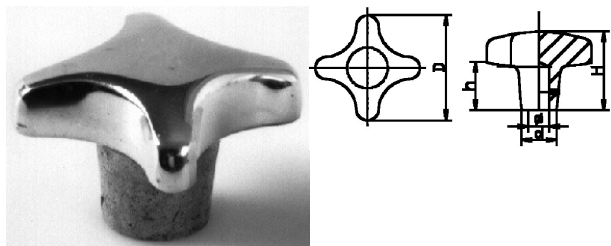

204010. KRUISKNOP DIN 6335 ALUMINIUM

Op aanvraag:

- C = met gladde boring
- D = met draadgat/boring
doorlopend

Artikelcode	D	d	H	h	Uitv.	
204010.040080001.000	40	14	26	14	E	M8
204010.050100001.000	50	18	34	20	E	M10
204010.063120001.000	63	20	42	25	E	M12
204010.080160001.000	80	25	52	30	E	M16