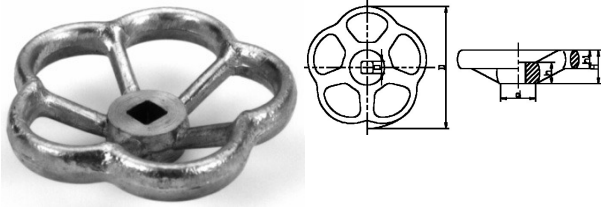

**201290. SPAKENHANDWIEL DIN 390 ALUMINIUM RUW VIERKANT GAT**

Artikelcode	D	d	H	h	h1	
201290.063060009.002	63					# 6
201290.080080009.002	80	23	22	14	12	# 8
201290.100100009.002	100	25	25	14	14	#10
201290.100140009.002	100	25	25	14	14	#14
201290.120110009.002	120	28	32	14	16	#11
201290.140120009.002	140	30	37	17	18	#12