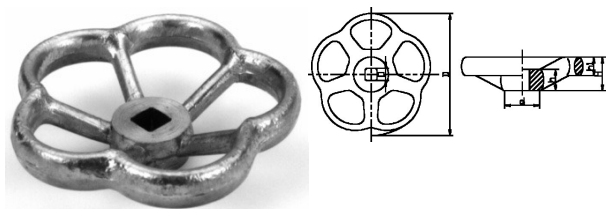

## 201290. SPAKENHANDWIEL DIN 390 ALUMINIUM RUW VIERKANT GAT

Artikelcode	D	d	H	h	h1	
201290.063060009.002	63					# 6
201290.080080009.002	80	23	22	14	12	# 8
201290.100100009.002	100	25	25	14	14	#10
201290.100140009.002	100	25	25	14	14	#14
201290.120110009.002	120	28	32	14	16	#11
201290.140120009.002	140	30	37	17	18	#12