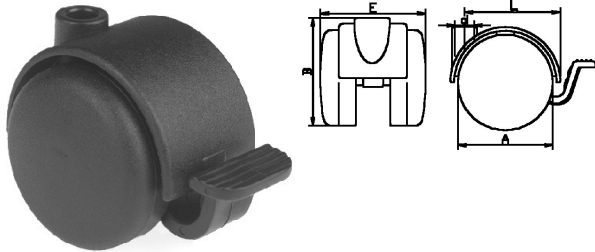

## 425101. ZWENKWIEL PP/PA MET PEDAALREM

Exclusief loopwielbevestiging serie 425000

Artikelcode	D	B	E	L	KG	d
425101.050080000.000	50	56	53,5	47,0	40	8
425101.050100000.000	50	56	53,5	47,0	40	10