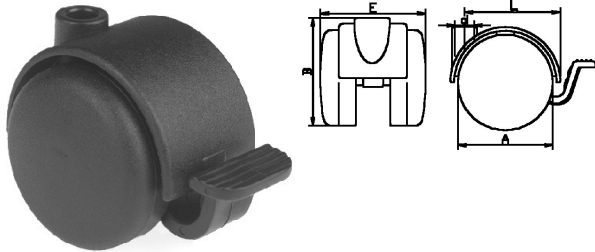

425101. ZWENKWIEL PP/PA MET PEDAALREM

Exclusief loopwielbevestiging serie 425000

Artikelcode	D	B	E	L	KG	d
425101.050080000.000	50	56	53,5	47,0	40	8
425101.050100000.000	50	56	53,5	47,0	40	10