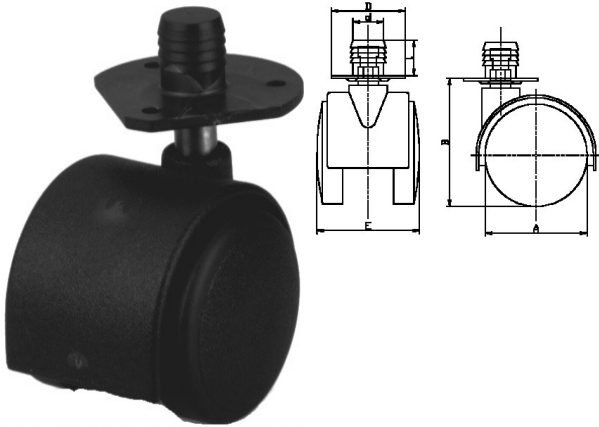

## 425130. ZWENKWIEL PP/PA

Inclusief loopwielbevestiging serie 425000 G Ø8X37

Artikelcode	D	B	E	L	KG	Ø	Lengte
425130.040080818.000	40	50	50	48	40	8	18