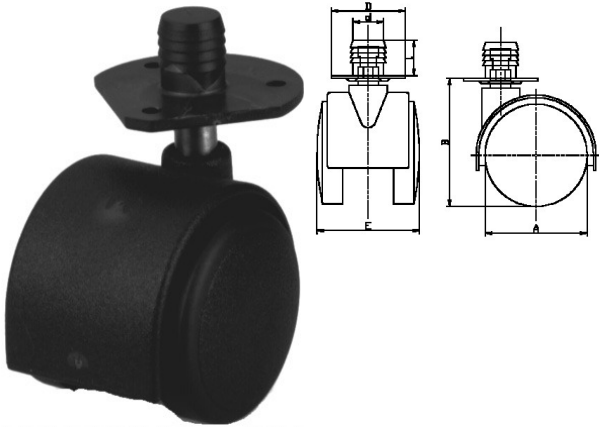

## 425130. ZWENKWIEL PP/PA

Inclusief loopwielbevestiging serie 425000 G Ø8X37

Artikelcode	D	B	E	L	KG	Ø	Lengte
425130.040080818.000	40	50	50	48	40	8	18