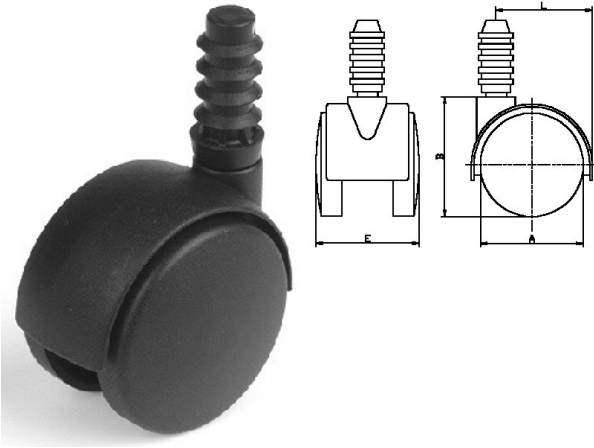

## 425140. ZWENKWIEL PA

Inclusief loopwielbevestiging met lamellen Ø10X20

Artikelcode	D	B	E	L	KG	Ø	Lengte
425140.035100000.000	35	38	29	35	30	10	20