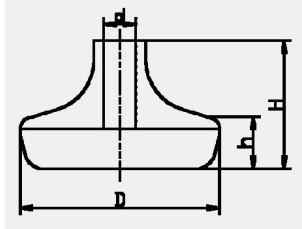

425160. GLIJDER PP HUIS PA BASIS

Exclusief loopwielbevestiging serie 425000

Artikelcode	D	d	H	h
425160.050080000.000	50	8	32	13
425160.050100000.000	50	10	32	13