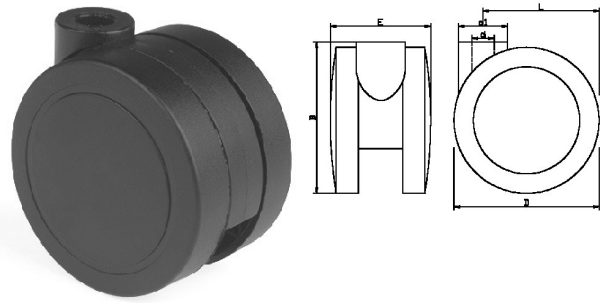

425600. MEUBELWIEL PA

Exclusief loopwielbevestiging serie 425000

d = 10

Maximale belasting = 50KG.

Artikelcode	D	d1	B	E	L	d2
425600.065100000.000	65	22	68	45	54	7
425600.065101120.000	65	22	68	45	54	7