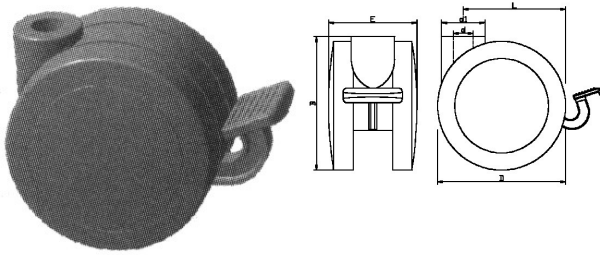

## 425602. MEUBELWIEL PA MET PEDAAALREM

Exclusief loopwielbevestiging serie 425000

d = 10

Maximale belasting = 50KG.

Maatvoeringen zie tabel artikel 425600

Artikelcode	D	d1	B	E	L	d2
425602.065100000.000	65	22	68	45	54	7
425602.065101120.000	65	22	68	45	54	7