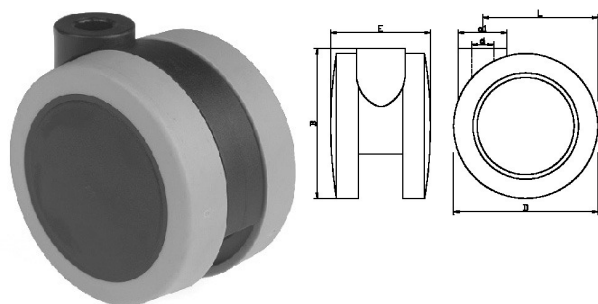

425604. MEUBELWIEL MET SYNCHROOMREM EN POLYURETHAAN LOOPVLAK

Exclusief loopwielbevestiging serie 425000

d = 10

Maximale belasting = 50KG.

Maatvoeringen zie tabel artikel 425600

Artikelcode	D	d1	B	E	L	d2
425604.065100000.000	65	22	68	45	54	7
425604.065101120.000	65	22	68	45	54	7