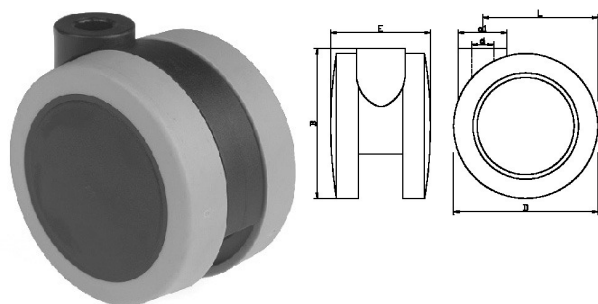

## 425604. MEUBELWIEL MET SYNCHROOMREM EN POLYURETHAAN LOOPVLAK

Exclusief loopwielbevestiging serie 425000

d = 10

Maximale belasting = 50KG.

Maatvoeringen zie tabel artikel 425600

Artikelcode	D	d1	B	E	L	d2
425604.065100000.000	65	22	68	45	54	7
425604.065101120.000	65	22	68	45	54	7