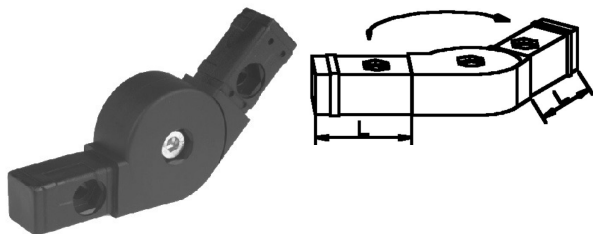

430102. BUISVERBINDER PA SCHARNIEREND HOEK 0-300&DEG;

Artikelcode	Buismaat	Wanddikte	L	Hoek	Kern
430102.002692350.000	Ø26,9	2,35	40	45-200°	zwart
430102.003202500.000	Ø32,0	2,50	38	45-200°	zwart
430102.004242650.000	Ø42,4	2,65	45	45-200°	zwart
430102.202001500.000	20 x 20	1,5	35,0	0-190°	zwart
430102.252501503.000	25 x 25	1,5	38,0	45-195°+15° a	zwart
430102.252501504.000	25 x 25	1,5	38,0	45-195°+15° a	zwart
430102.252501505.000	25 x 25	1,5	38,0	0-190°	zwart
430102.252501506.000	25 x 25	1,5	50,0	60-300°	*
430102.303000200.000	30 x 30	2,0	41,0	45-200°	zwart