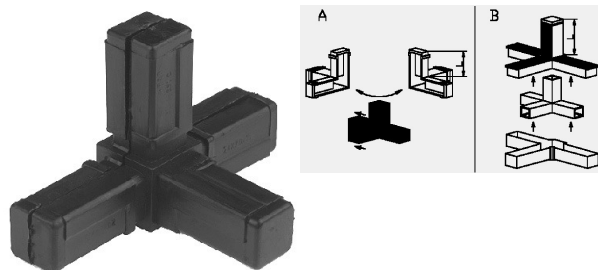

430150. BUISVERBINDER PA 2- DELIG

Artikelcode	Buismaat	Wanddikte	L	Type	Kern	
430150.202001500.000	20X20	1,5	36	A		zwart
430150.202001501.000	20X20	1,5	36	A	*	zwart
430150.252501500.000	25X25	1,5	52	B		zwart
430150.252501501.000	25X25	1,5	52	B	*	zwart
430150.303002000.000	30X30	2,0	47	A		zwart
430150.303002001.000	30X30	2,0	47	A	*	zwart