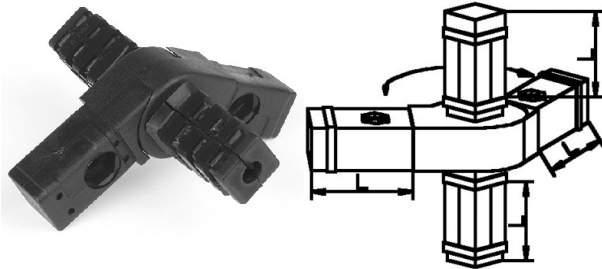

430152. BUISVERBINDER PA SCHARNIEREND

Artikelcode	Buismaat	Wanddikte	L	Scharnierend	Kern	
430152.202001505.000	20 x 20	1,5	38,0	0-190°		zwart
430152.252501503.000	25 x 25	1,5	38,0	60-300°		zwart
430152.252501504.000	25 x 25	1,5	38,0	45-195°		zwart
430152.252501505.000	25 x 25	1,5	38,0	0-190°		zwart
430152.252501523.000	25 x 25	1,5	50,0	60-300°	*	zwart
430152.303002000.000	30 x 30	2,0	41,0	45-200°		zwart