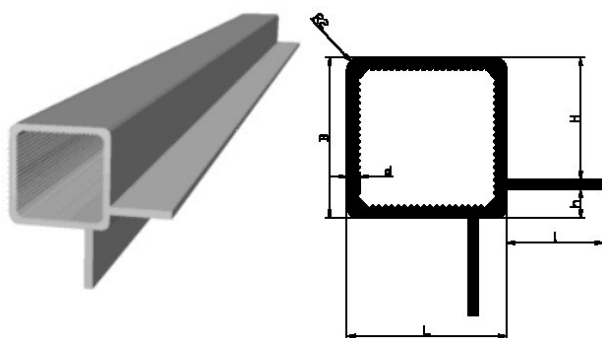

## 435060. ALUMINIUM MONTAGEPROFIEL &LT; 2X 90&DEG; LIP

Standaard in lengte 1,50 mtr.

Afwijkende lengtes op aanvraag

Uitvoeringen :

- 1 = zilverkleurig geëloxeerd
- 2 = blank (niet geëloxeerd)
- 3 = wit gecoat (RAL9010)

Artikelcode	L	B	d	H	l	h	Lengte
435060.252501515.096	25,0	25,0	1,5	19,0	15,0	4,0	1,5