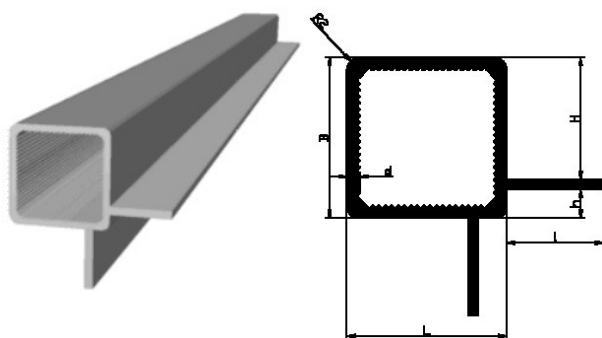

435060. ALUMINIUM MONTAGEPROFIEL < 2X 90&DEG; LIP

Standaard in lengte 1,50 mtr.

Afwijkende lengtes op aanvraag

Uitvoeringen :

- 1 = zilverkleurig geëloxeerd
- 2 = blank (niet geëloxeerd)
- 3 = wit gecoat (RAL9010)

Artikelcode	L	B	d	H	l	h	Lengte
435060.252501515.096	25,0	25,0	1,5	19,0	15,0	4,0	1,5