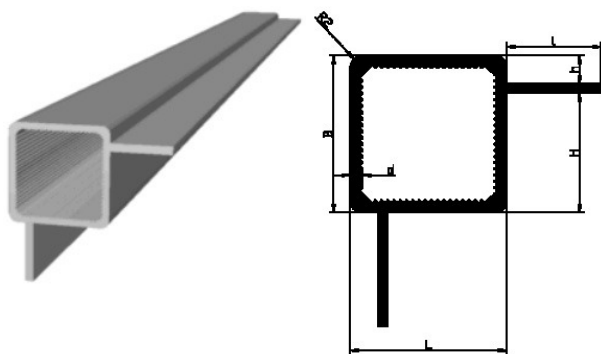

## 435070. ALUMINIUM MONTAGEPROFIEL &GT; 2X 90&DEG; LIP

Standaard in lengte 1,50 mtr.

Afwijkende lengtes op aanvraag

Uitvoeringen :

- 1 = zilverkleurig geëloxeerd
- 2 = blank (niet geëloxeerd)
- 3 = wit gecoat (RAL9010)

Artikelcode	L	B	d	H	l	h	Lengte
435070.252500000.096	25,0	25,0	1,5	19,0	15,0	4,0	
435070.252501515.096	25,0	25,0	1,5	19,0	15,0	4,0	1,5