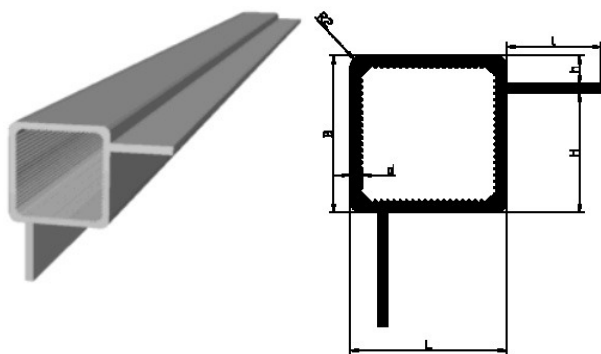

435070. ALUMINIUM MONTAGEPROFIEL > 2X 90&DEG; LIP

Standaard in lengte 1,50 mtr.

Afwijkende lengtes op aanvraag

Uitvoeringen :

- 1 = zilverkleurig geëloxeerd
- 2 = blank (niet geëloxeerd)
- 3 = wit gecoat (RAL9010)

Artikelcode	L	B	d	H	l	h	Lengte
435070.252500000.096	25,0	25,0	1,5	19,0	15,0	4,0	
435070.252501515.096	25,0	25,0	1,5	19,0	15,0	4,0	1,5