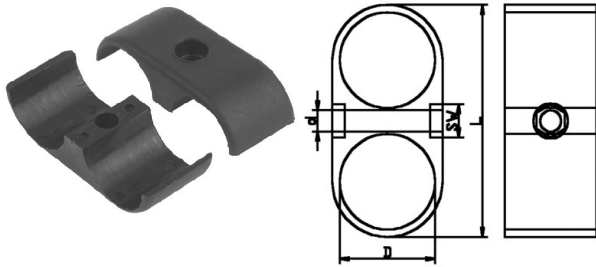

**440800. BUISVERBINDER DUBBEL PA 2-DELIG**

Artikelcode	D	d	SW	L
440800.001000000.000	10,0	5,3	9	40,0
440800.002600000.000	26,0	6,8	10	63,0