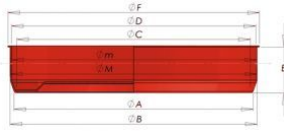

403705. SPECIEDEKSELS / VENTILATIEPLUG LDPE

Artikelcode	A	B	C	D	E	F	
403705.063006400.301	63.0	64.0	59.0	63.4	23.4	67.0	rood
403705.080008100.301	80.0	81.0	76.0	80.4	23.4	84.0	rood
403705.080008100.612	80.0	81.0	76.0	80.4	23.4	84.0	groen
403705.100010100.301	100.0	101.0	96.0	100.3	42.0	104.0	rood
403705.125012600.301	125.0	126.0	121.0	125.3	42.0	129.0	rood
403705.160016100.301	160.0	161.0	156.0	160.3	45.0	164.0	rood
403705.200020100.301	200.0	201.0	196.0	200.2	50.0	206.0	rood
403705.200020100.515	200.0	201.0	196.0	200.2	50.0	206.0	blauw
403705.225022600.301	225.0	226.0	221.0	225.0	45.0	230.0	rood
403705.250025100.301	250.0	251.0	246.0	250.1	55.0	258.0	rood
403705.250025100.515	250.0	251.0	246.0	250.1	55.0	258.0	blauw
403705.315031600.301	315.0	316.0	311.0	315.0	39.0	323.5	rood
403705.315031600.515	315.0	316.0	311.0	315.0	39.0	323.5	blauw
403705.400040100.301	400.0	401.0	396.0	400.0	59.0	408.5	rood
403705.500050100.301	500.0	501.0	496.0	500.0	59.0	508.5	rood