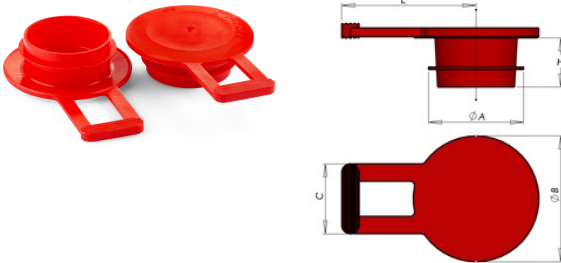

403715. PUSH FIT BESCHERMPLUG MET TREKLIP

Artikelcode	A	B	C	D	E	Metrisch	Gas	
403715.005001600.301	5.0	16.0	12.0	23.5	8.0		1/8"	rood
403715.011801600.301	11.8	16.0	12.0	18.0	7.0	M12 x 1,5		rood
403715.013001900.301	13.0	19.0	12.0	19.5	7.0		1/4"	rood
403715.013801900.301	13.8	19.0	12.0	19.5	7.0	M14 x 1,5		rood
403715.015802150.301	15.8	21.5	14.0	23.0	7.0	M16 x 1,5		rood
403715.016302150.301	16.3	21.5	14.0	23.0	7.0		3/8"	rood
403715.017802500.301	17.8	25.0	14.0	25.0	7.5	M18 x 1,5		rood
403715.019802700.301	19.8	27.0	14.0	26.0	7.5	M20 x 1,5		rood
403715.020602700.301	20.6	27.0	14.0	26.0	7.5		1/2"	rood
403715.021802900.301	21.8	29.0	14.0	31.0	7.5	M22 x 1,5		rood
403715.023803000.301	23.8	30.0	14.0	31.0	7.5	M24 x 1,5		rood
403715.025803200.301	25.8	32.0	14.0	25.8	8.0	M26 x 1,5	3/4"	rood
403715.029503500.301	29.5	35.0	14.0	31.5	10.0	M30 x 2		rood
403715.032504000.301	32.5	40.0	14.0	34.0	10.0		1"	rood
403715.035504000.301	35.5	40.0	14.0	34.0	10.0	M36 x 2		rood
403715.041505000.301	41.5	50.0	15.0	40.0	10.0	M42 x 2		rood
403715.044505000.301	44.5	50.0	15.0	40.0	10.0	M45 x 2		rood
403715.051506000.301	51.5	60.0	15.0	45.0	10.0	M52 x 2		rood