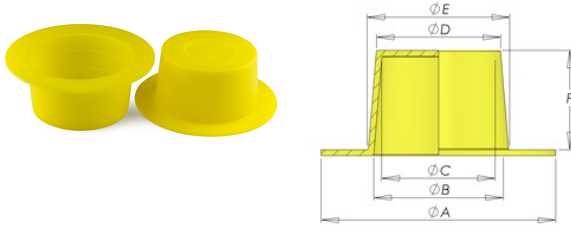

## 403758. TAPSE BESCHERMPUG / KAP MET BREDE FLENS

Artikelcode	A	B	C	D	E	F	
403758.022000460.103	22.0	4.6	2.7	4.4	6.3	11.0	geel
403758.023000610.103	23.0	6.1	4.3	6.0	7.9	12.0	geel
403758.025000780.103	25.0	7.8	5.9	7.6	9.5	11.0	geel
403758.026000860.103	26.0	8.6	6.8	8.4	10.3	11.0	geel
403758.026000930.103	26.0	9.3	7.5	9.2	11.0	11.0	geel
403758.027001000.103	27.0	10.0	8.3	9.9	11.8	11.0	geel
403758.028001060.103	28.0	10.6	8.8	10.6	12.4	11.0	geel
403758.029001180.103	29.0	11.8	9.8	11.3	13.2	11.0	geel
403758.030001250.103	30.0	12.5	10.4	12.0	14.2	13.0	geel
403758.030001330.103	30.0	13.3	11.2	12.5	14.6	13.0	geel
403758.031001410.103	31.0	14.1	12.0	13.8	15.9	13.0	geel
403758.031001460.103	31.0	14.6	12.2	14.0	16.4	13.0	geel
403758.033001550.103	33.0	15.5	13.4	15.0	17.2	15.0	geel
403758.034001710.103	34.0	17.1	14.8	16.5	18.8	14.0	geel
403758.034001780.103	34.0	17.8	15.6	17.4	19.6	14.0	geel
403758.036001860.103	36.0	18.6	16.0	17.7	20.3	16.0	geel
403758.037001950.103	37.0	19.5	16.9	18.6	21.2	16.0	geel
403758.037002000.103	37.0	20.0	17.3	19.0	21.0	16.0	geel
403758.039002180.103	39.0	21.8	18.0	20.8	23.5	17.0	geel
403758.040002210.103	40.0	22.1	19.3	21.2	24.0	17.0	geel
403758.041002340.103	41.0	23.4	20.4	22.3	25.2	17.0	geel
403758.042002510.103	42.0	25.1	21.8	23.7	27.0	19.0	geel
403758.044002640.103	44.0	26.4	23.0	25.0	28.3	20.0	geel
403758.047002970.103	47.0	29.7	26.4	28.3	31.3	20.0	geel
403758.049003120.103	49.0	31.2	28.1	29.8	32.9	20.0	geel

Artikelcode	A	B	C	D	E	F	
403758.050003360.103	50.0	33.6	29.8	32.0	35.5	22.0	geel
403758.052003600.103	52.0	36.0	31.9	33.8	37.8	23.0	geel
403758.054003840.103	54.0	38.4	34.5	36.4	40.2	22.0	geel
403758.060004130.103	60.0	41.3	37.2	39.2	43.1	23.0	geel
403758.064004610.103	64.0	46.1	42.3	44.4	47.9	20.0	geel
403758.070004300.103	70.0	43.0	39.5	41.3	44.8	20.0	geel
403758.085006440.103	85.0	64.4	59.2	60.8	66.1	30.0	geel