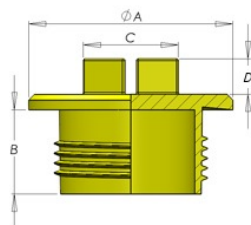

## 403793. BESCHERMPLUG MET DRAAD EN O-RING

Artikelcode	A	B	C	D	Metrisch	GAS	UNF
403793.GAS160100.103	16.0	7.0	10.0	17.2		1/8" x 28	geel
403793.GAS190125.103	19.0	10.0	12.5	19.7		1/4" x 19	geel
403793.GAS220125.103	22.0	13.0	12.5	20.9		3/8" x 19	geel
403793.GAS270135.103	27.0	15.0	13.5	21.9		1/2" x 14	geel
403793.GAS295135.103	29.5	17.0	13.5	21.9		5/8" x 14	geel
403793.GAS320135.103	32.0	19.0	13.5	21.9		3/4" x 14	geel
403793.GAS370135.103	37.0	22.0	13.5	21.9		7/8" x 14	geel
403793.GAS400150.103	40.0	24.0	15.0	23.6		1" x 11	geel
403793.GAS500150.103	50.0	24.0	15.0	23.6		1 1/4" x 11	geel
403793.GAS560150.103	56.0	30.0	15.0	25.0		1 1/2" x 11	geel
403793.GAS620150.103	62.0	36.0	15.0	25.0		1 3/4" x 11	geel
403793.GAS680150.103	68.0	36.0	15.0	25.0		2" x 11	geel
403793.MET125100.103	12.5	6.0	10.0	17.0	M8 x 1		geel
403793.MET145125.103	14.5	7.0	12.0	19.2	M10 x 1,5		geel
403793.MET170125.103	17.0	10.0	12.0	19.2	M12 x 1,5		geel
403793.MET220135.103	22.0	10.0	12.0	19.2	M14 x 1,5		geel
403793.MET240135.103	24.0	13.0	12.0	20.4	M18 x 1,5		geel
403793.MET260140.103	26.0	15.0	12.0	20.4	M20 x 1,5		geel
403793.MET280140.103	28.0	15.0	12.0	20.4	M22 x 1,5		geel
403793.MET300140.103	30.0	17.0	12.0	20.4	M24 x 1,5		geel
403793.MET320140.103	32.0	19.0	12.0	20.4	M26 x 1,5		geel
403793.MET330120.103	33.0	19.0	15.0	24.6	M27 x 2,0		geel
403793.MET340140.103	34.0	19.0	12.0	20.4	M28 x 1,5		geel
403793.MET380100.103	38.0	22.0	12.0	20.6	M30 x 1,5		geel
403793.MET380120.103	38.0	22.0	15.0	24.6	M30 x 2,0		geel