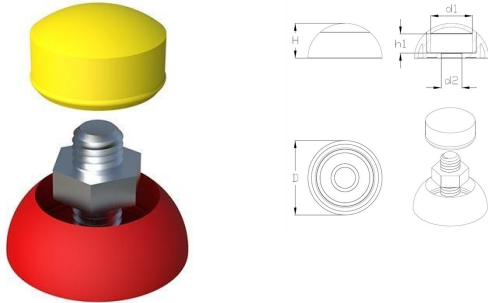

## 415103. BESCHERMDOPPEN 2-DLG.RING+KAP PP UV STABILISEERD

Artikelcode	M	D base	d1 KAP	d2 base	H base+kap	h1 KAP	
415103.06080000B.000	M6-M8	30		8,3	14		zwart
415103.06080000B.001	M6-M8	30		8,3	14		wit
415103.06080000B.005	M6-M8	30		8,3	14		rood
415103.06080000B.006	M6-M8	30		8,3	14		groen
415103.06080000B.008	M6-M8	30		8,3	14		geel
415103.06080000B.009	M6-M8	30		8,3	14		blauw
415103.06080000K.000	M6-M8		16,5		14	7,7	zwart
415103.06080000K.001	M6-M8		16,5		14	7,7	wit
415103.06080000K.005	M6-M8		16,5		14	7,7	rood
415103.06080000K.006	M6-M8		16,5		14	7,7	groen
415103.06080000K.008	M6-M8		16,5		14	7,7	geel
415103.06080000K.009	M6-M8		16,5		14	7,7	blauw
415103.10120000B.000	M10-M12	41,5		12,1	19,5		zwart
415103.10120000B.001	M10-M12	41,5		12,1	19,5		wit
415103.10120000B.005	M10-M12	41,5		12,1	19,5		rood
415103.10120000B.006	M10-M12	41,5		12,1	19,5		groen
415103.10120000B.008	M10-M12	41,5		12,1	19,5		geel
415103.10120000B.009	M10-M12	41,5		12,1	19,5		blauw
415103.10120000K.000	M10-M12		23,5		19,5	10,7	zwart
415103.10120000K.001	M10-M12		23,5		19,5	10,7	wit
415103.10120000K.005	M10-M12		23,5		19,5	10,7	rood
415103.10120000K.006	M10-M12		23,5		19,5	10,7	groen
415103.10120000K.008	M10-M12		23,5		19,5	10,7	geel
415103.10120000K.009	M10-M12		23,5		19,5	10,7	blauw