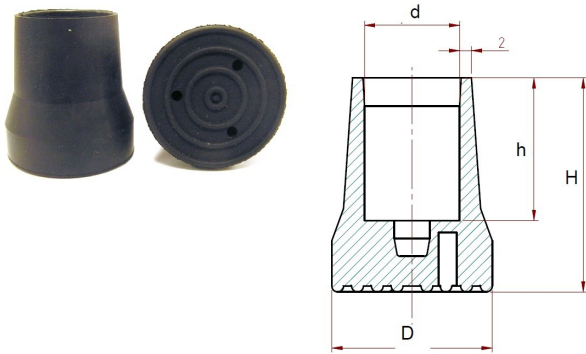

402025. RUBBER OMDOPPEN MET VERGROTE BASIS - KRUKDOPPEN

| Artikelcode | d | D | H | T | Materiaal | Metaal inlage |
|----------------------|----|----|----|----|-----------|------------------|
| 402025.016000700.000 | 16 | 27 | 36 | 24 | NR 70 | zwart |
| 402025.016000701.000 | 16 | 27 | 36 | 24 | NR 70 | zwart * |
| 402025.016001700.735 | 16 | 27 | 36 | 24 | EPDM 70 | grijs RAL 7035 |
| 402025.016001701.735 | 16 | 27 | 36 | 24 | EPDM 70 | grijs * RAL 7035 |
| 402025.019000700.000 | 19 | 31 | 38 | 24 | NR 70 | zwart |
| 402025.019000701.000 | 19 | 31 | 38 | 24 | NR 70 | zwart * |
| 402025.019001700.735 | 19 | 31 | 38 | 24 | EPDM 70 | grijs RAL 7035 |
| 402025.019001701.735 | 19 | 31 | 38 | 24 | EPDM 70 | grijs * RAL 7035 |
| 402025.022000700.000 | 22 | 35 | 40 | 26 | NR 70 | zwart |
| 402025.022000701.000 | 22 | 35 | 40 | 26 | NR 70 | zwart * |
| 402025.022001700.735 | 22 | 35 | 40 | 26 | EPDM 70 | grijs RAL 7035 |
| 402025.022001701.735 | 22 | 35 | 40 | 26 | EPDM 70 | grijs * RAL 7035 |
| 402025.025000700.000 | 25 | 39 | 42 | 28 | NR 70 | zwart |
| 402025.025000701.000 | 25 | 39 | 42 | 28 | NR 70 | zwart * |
| 402025.025001700.735 | 25 | 39 | 42 | 28 | EPDM 70 | grijs RAL 7035 |
| 402025.025001701.735 | 25 | 39 | 42 | 28 | EPDM 70 | grijs * RAL 7035 |