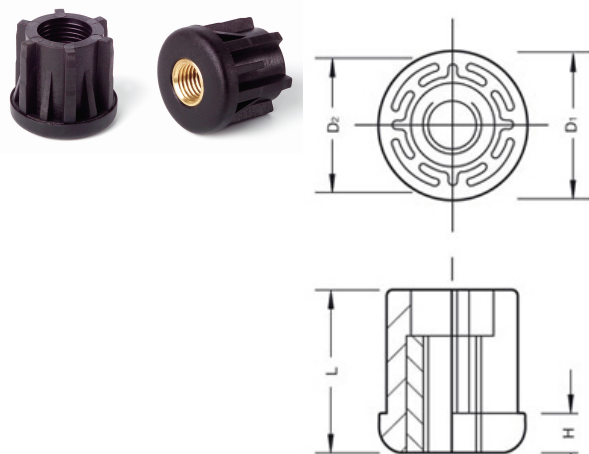

404104. INDOP PA GLV ROND HOGE BELASTING DRAADBUS MESSING

Artikelcode	D1	Wanddikte	Draad	L	H		Max.KG.
404104.003008102.000	30	1,0	M 8	31	6	MS.	450
404104.003010102.000	30	1,0	M10	31	6	MS.	500
404104.003012102.000	30	1,0	M12	31	6	MS.	550
404104.003014102.000	30	1,0	M14	31	6	MS.	600
404104.003016102.000	30	1,0	M16	31	6	MS.	650
404104.003810152.000	38	1,5	M10	38	8	MS.	500
404104.003812152.000	38	1,5	M12	38	8	MS.	550
404104.003814152.000	38	1,5	M14	38	8	MS.	600
404104.003816152.000	38	1,5	M16	38	8	MS.	650
404104.004210152.000	42,4	1,5	M10	38	8	MS.	700
404104.004212152.000	42,4	1,5	M12	38	8	MS.	750
404104.004214152.000	42,4	1,5	M14	38	8	MS.	800
404104.004216152.000	42,4	1,5	M16	38	8	MS.	850
404104.004220152.000	42,4	1,5	M20	38	8	MS.	900
404104.004812152.000	48,3	1,5	M12	45	10	MS.	800
404104.004814152.000	48,3	1,5	M14	45	10	MS.	850
404104.004816152.000	48,3	1,5	M16	45	10	MS.	900
404104.004820152.000	48,3	1,5	M20	45	10	MS.	950
404104.006010202.000	60,3	2,0	M10	52	12	MS.	750
404104.006010252.000	60,3	2,5	M10	52	12	MS.	750
404104.006012202.000	60,3	2,0	M12	52	12	MS.	800
404104.006012252.000	60,3	2,5	M12	52	12	MS.	800
404104.006014202.000	60,3	2,0	M14	52	12	MS.	850
404104.006014252.000	60,3	2,5	M14	52	12	MS.	850
404104.006016202.000	60,3	2,0	M16	52	12	MS.	900

Artikelcode	D1	Wanddikte	Draad	L	H		Max.KG.
404104.006016252.000	60,3	2,5	M16	52	12	MS.	900
404104.006020202.000	60,3	2,0	M20	52	12	MS.	950
404104.006020252.000	60,3	2,5	M20	52	12	MS.	950
404104.006024202.000	60,3	2,0	M24	52	12	MS.	1000