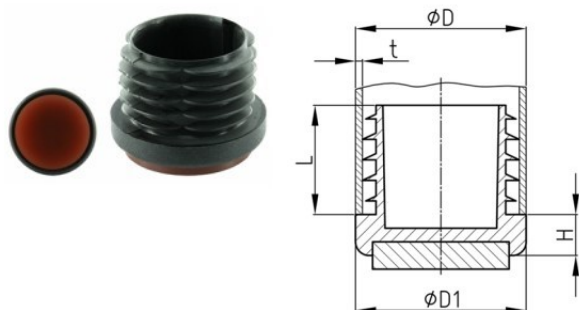

403346. INDOP PA ROND MET PUR ANTISLIP GLIJVLAK

Roodbruin PUR glijvlak ca. 80°; shore A

Artikelcode	D	H	L	Wanddikte	Glijvlak
403346.019000000.000	19	5	16	1,5-2,5	PUR zwart
403346.020000000.000	20	5	16	1,5-2,5	PUR zwart
403346.022000000.000	22	5	16	1,5-2,5	PUR zwart
403346.025000000.000	25	5	16	1,5-2,5	PUR zwart
403346.028000000.000	28	5	16	1,5-2,5	PUR zwart
403346.030000000.000	30	5	16	1,5-2,5	PUR zwart
403346.032000000.000	32	5	16	1,5-2,5	PUR zwart