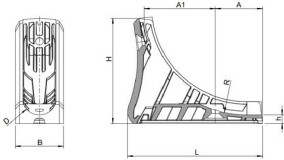

**405144. SLEEBUISGLIJDER OPSTAAND PP MET UITWISSELBAAR GLIJVLAK
KUNSTSTOF OF V.V. VILT, ZIE 405144**

PP glijvlak kunststof of PP glijvlak v.v. vilt, zie 405144

Zie ook 405214 voor bijbehorende sleebus einddop

Artikelcode	D	L	H	h	R	A / A1	
405144.022000000.004							natuur
405144.022000010.000							zwart + vilt
405144.022090000.000	22,0	90,0	70,0	5,7	72	31,5 / 47,5	zwart