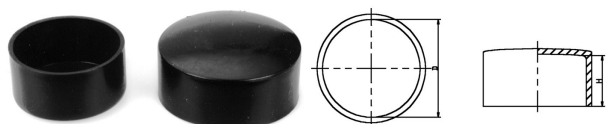

402090. OMDOP LUPOLEEN CYLINDRISCH 1810 S/UV

Artikelcode	D	H		
402090.060300300.000	60,3	30	zwart	
402090.060300300.605	60,3	30	groen	Ral 6005
402090.060300300.735	60,3	30	grijs	Ral 7035
402090.076000300.000	76	30	zwart	
402090.076000300.735	76	30	grijs	Ral 7035