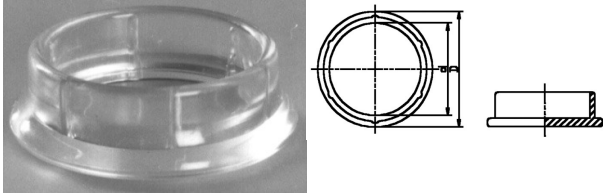

402520. MEUBELONDERZETTER PS GLASHELDER ROND

Artikelcode	D	d
402520.015250000.004	25	15
402520.023350000.004	35	23
402520.030420000.004	42	30
402520.033460000.004	46	33
402520.040550000.004	55	40
402520.050650000.004	65	50
402520.060750000.004	75	60