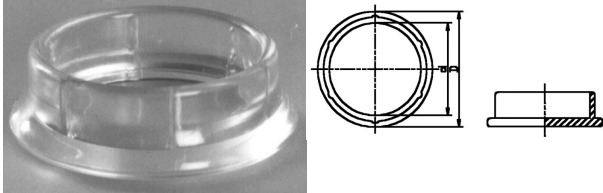

402520. MEUBELONDERZETTER PS GLASHELDER ROND

| Artikelcode | D | d |
|----------------------|----|----|
| 402520.015250000.004 | 25 | 15 |
| 402520.023350000.004 | 35 | 23 |
| 402520.030420000.004 | 42 | 30 |
| 402520.033460000.004 | 46 | 33 |
| 402520.040550000.004 | 55 | 40 |
| 402520.050650000.004 | 65 | 50 |
| 402520.060750000.004 | 75 | 60 |