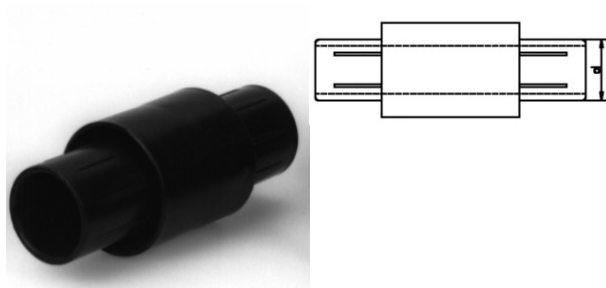

402580. BUISVERBINDER RECHT MODEL PE

Recht model

Ø42 = 1,25"(PP) ook leverbaar in RAL6005

T-model

Ø60 = 2,00"(PE met UV-stab.)

Artikelcode

D

402580.001250000.000