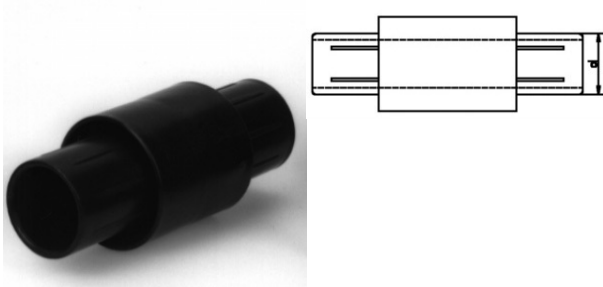

## 402580. BUISVERBINDER RECHT MODEL PE

Recht model

Ø42 = 1,25"(PP) ook leverbaar in RAL6005

T-model

Ø60 = 2,00"(PE met UV-stab.)

Artikelcode	D	
402580.001250000.000	42	zwart
402580.001250000.605	42	groen