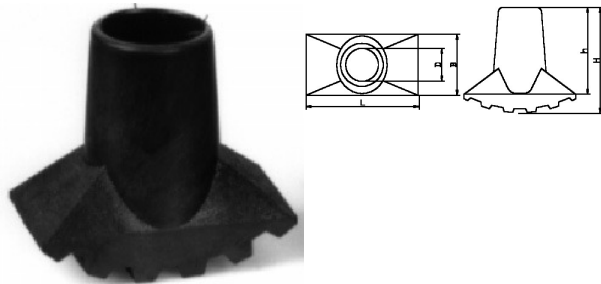

**402660. LADDERDOP PE ZWAAR**

Artikelcode	D	L	B	H	h	
402660.030000000.000	30	78	42	69	53	zwart
402660.032000000.000	32	81	46	61	59	zwart
402660.035000000.000	35	87	48	78	62	zwart
402660.038000000.000	38	94	52	83	68	zwart
402660.040000000.000	40	97	54	95	73	zwart