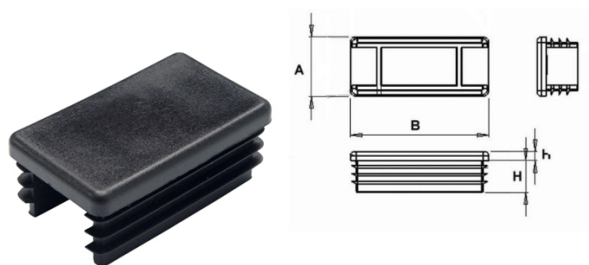

403308. PROFIELDOP PE MET LAMELLEN

Artikelcode	A	B	H	h	
403308.030030000.000	30,0	30,0	16,0	4,5	zwart
403308.040020000.000	40,0	20,0	16,0	4,5	zwart
403308.040030000.000	40,0	30,0	16,0	4,5	zwart
403308.050025000.000	50,0	25,0	16,0	4,5	zwart
403308.050030000.000	50,0	30,0	16,0	4,5	zwart
403308.070025000.000	70,0	25,0	16,0	4,5	zwart
403308.070030000.000	70,0	30,0	16,0	4,5	zwart
403308.100030000.000	100,0	30,0	16,0	4,5	zwart