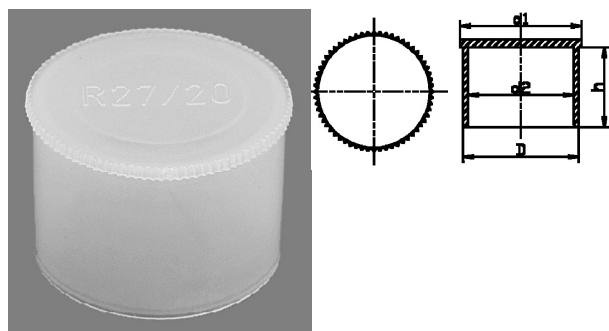

## 403740. BESCHERMKAP PE MET KARTELKRAAG

Artikelcode	D	h	d1	d2		
403740.080099500.004	9,95	10,5	11,4	7,85	M 8	naturel
403740.100118000.004	11,80	10,5	13,1	9,80	M10	naturel
403740.120138000.004	13,80	16,1	15,0	11,80	M12	naturel
403740.140158900.004	15,89	15,6	17,3	13,8	M14	naturel
403740.160179000.004	17,90	20,4	19,6	15,8	M16	naturel
403740.160180000.004	18,0	15,6	19,3	15,8	M16	naturel
403740.180200000.004	20,0	20,6	21,8	17,8	M18	naturel
403740.200218500.004	21,85	20,6	23,8	19,65	M20	naturel
403740.220241000.004	24,10	18,6	27,3	21,80	M22	naturel
403740.240262000.004	26,20	18,0	27,8	23,75	M24	naturel
403740.270291000.004	29,10	20,0	30,8	26,75	M27	naturel