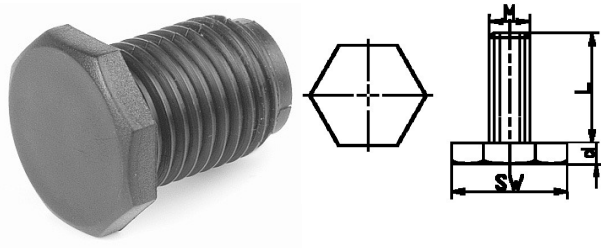

404001. STELVOET PA ZESKANT VOLKUNSTSTOF

Ook leverbaar met trapeziumdraad, 8-kant

Artikelcode	SW	d		Lengte	
404001.017100250.000	20	5	M10	25	zwart
404001.019120300.000	19	5	M12	27	zwart
404001.019120500.000	19	5	M12	50	zwart
404001.021160300.000	21	8	M16	33	zwart
404001.027160300.000	27	5	M16	30	zwart
404001.027160301.000	27	5	M16	30	zwart
404001.027220300.000	27	8	M22	30	zwart
404001.027220301.000	27	8	M22	30	zwart
404001.027220302.000	27	8	M22	30	zwart
404001.027220500.000	27	8	M22	50	zwart
404001.027220501.000	27	8	M22	50	zwart
404001.027220502.000	27	8	M22	50	zwart
404001.027220800.000	27	8	M22	80	zwart
404001.027220802.000	27	8	M22	80	zwart
404001.028220250.000	28	5	M22	25	zwart
404001.028220300.000	28	5	M22	30	zwart
404001.029220250.000	29	5	M22	30	zwart