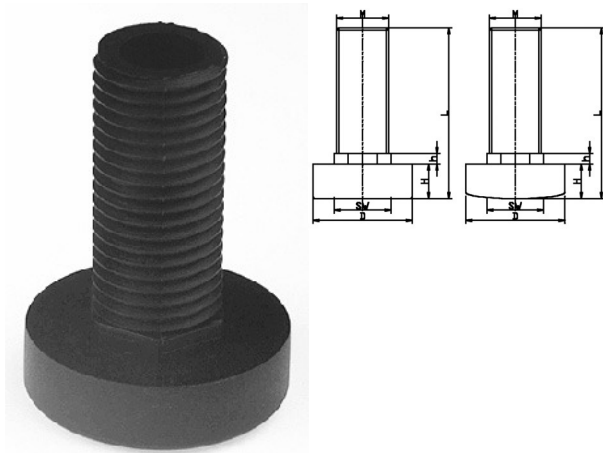

404003. STELVOET PA VOLKUNSTSTOF

Artikelcode	d	SW		H	h	Lengte		
404003.042220500.000	42	22	M22	14,5	4,5	71	vlak	zwart
404003.042220501.000	42	22	M22	14,5	4,5	71	gewelfd	zwart