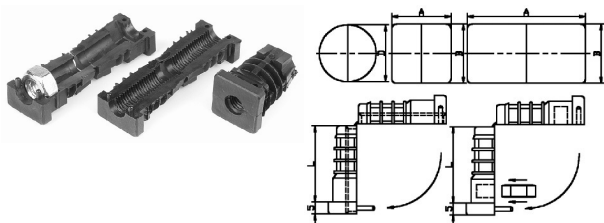

## 404030. INSTECHKDOP 2-DELIG PA DRAADGAT OF T.B.V. MOER

Alternatief 404060 zie gerelateerde producten

Artikelcode	Buis/Koker	Koker	Wanddikte	Draad/Moer			
404030.001600501.000	Ø16,0		1,5-2,0	M 5	Moer	zwart	
404030.001600502.000	Ø16,0		1,5-2,0	M 5	Moer	zwart	excl. moer
404030.001600511.000	Ø16,0		1,0	M 5	Moer	zwart	
404030.001600512.000	Ø16,0		1,0	M 5	Moer	zwart	excl. moer
404030.001600600.000	Ø16,0		1,25	M 6	Draad	zwart	
404030.001600602.000	Ø16,0		1,5-2,0	M 6	Draad	zwart	excl. moer
404030.001600610.000	Ø16,0		1,0	M 6	Draad	zwart	
404030.001600611.000	Ø16,0		1,0	M 6	Moer	zwart	
404030.001600621.000	Ø16,0		1,5-2,0	M 6	Moer	zwart	
404030.001600630.000	Ø16,0		0,75	M 6	Moer	zwart	
404030.001600631.000	Ø16,0		0,75	M 6	Moer	zwart	
404030.001600690.000	Ø16,0		1,5	M 6	Draad	zwart	
404030.001600691.000	Ø16,0		2,0	M 6	Draad	zwart	
404030.001600692.000	Ø16,0		2,5	M 6	Draad	zwart	
404030.001600800.000	Ø16,0		1,5	M 8	Draad	zwart	
404030.001600810.000	Ø16,0		1,0	M 8	Draad	zwart	
404030.001600820.000	Ø16,0		2,0	M 8	Draad	zwart	
404030.001600830.000	Ø16,0		0,75	M 8	Draad	zwart	
404030.001600890.000	Ø16,0		1,5	M 8	Draad	zwart	
404030.001800521.000	Ø18,0		1,25	M 5	Moer	zwart	
404030.001800522.000	Ø18,0		1,25	M 5	Moer	zwart	excl. moer
404030.001800610.000	Ø18,0		1,0	M 6	Draad	zwart	
404030.001800800.000	Ø18,0		1,5	M 8	Draad	zwart	
404030.001800810.000	Ø18,0		1,0	M 8	Draad	zwart	
404030.001800820.000	Ø18,0		2,0	M 8	Draad	zwart	