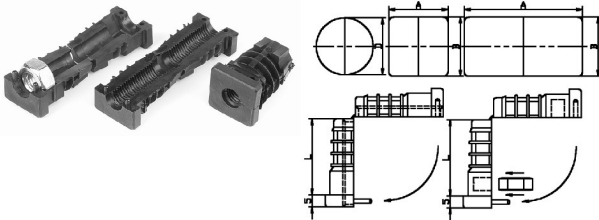

404030. INSTEEDOP 2-DELIG PA DRAADGAT OF T.B.V. MOER

Alternatief 404060 zie gerelateerde producten

Artikelcode	Buis/Koker	Koker	Wanddikte	Draad/Moer			
404030.001600501.000	Ø16,0		1,5-2,0	M 5	Moer	zwart	
404030.001600502.000	Ø16,0		1,5-2,0	M 5	Moer	zwart	excl. moer
404030.001600511.000	Ø16,0		1,0	M 5	Moer	zwart	
404030.001600512.000	Ø16,0		1,0	M 5	Moer	zwart	excl. moer
404030.001600600.000	Ø16,0		1,25	M 6	Draad	zwart	
404030.001600602.000	Ø16,0		1,5-2,0	M 6	Draad	zwart	excl. moer
404030.001600610.000	Ø16,0		1,0	M 6	Draad	zwart	
404030.001600611.000	Ø16,0		1,0	M 6	Moer	zwart	
404030.001600621.000	Ø16,0		1,5-2,0	M 6	Moer	zwart	
404030.001600630.000	Ø16,0		0,75	M 6	Moer	zwart	
404030.001600631.000	Ø16,0		0,75	M 6	Moer	zwart	
404030.001600690.000	Ø16,0		1,5	M 6	Draad	zwart	
404030.001600691.000	Ø16,0		2,0	M 6	Draad	zwart	
404030.001600692.000	Ø16,0		2,5	M 6	Draad	zwart	
404030.001600800.000	Ø16,0		1,5	M 8	Draad	zwart	
404030.001600810.000	Ø16,0		1,0	M 8	Draad	zwart	
404030.001600820.000	Ø16,0		2,0	M 8	Draad	zwart	
404030.001600830.000	Ø16,0		0,75	M 8	Draad	zwart	
404030.001600890.000	Ø16,0		1,5	M 8	Draad	zwart	
404030.001800521.000	Ø18,0		1,25	M 5	Moer	zwart	
404030.001800522.000	Ø18,0		1,25	M 5	Moer	zwart	excl. moer
404030.001800610.000	Ø18,0		1,0	M 6	Draad	zwart	
404030.001800800.000	Ø18,0		1,5	M 8	Draad	zwart	
404030.001800810.000	Ø18,0		1,0	M 8	Draad	zwart	
404030.001800820.000	Ø18,0		2,0	M 8	Draad	zwart	