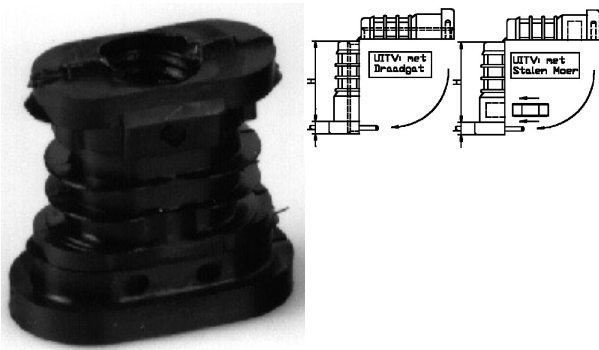

404031. INDOP PA/PP 2-DELIG OVAAL DRAADGAT

Artikelcode	Uitwendige mε H		h		Wanddikte	Model	
404031.302001200.000	30x20	18	5,0	M12	1,5-2,0	D	zwart
404031.361800800.000	36X18	18	16,5	M 8	1,0-2,0	D	zwart
404031.361801000.000	36X18	18	6,5	M10	1,0-2,0	D	zwart
404031.382000800.000	36X18	18	6,5	M 8	1,5-2,0	D	zwart
404031.402000800.000	40X20	18	16,5	M 8	1,0-2,0	D	zwart
404031.402001000.000	40X20	18	6,5	M10	1,0-2,0	D	zwart
404031.402001200.000	40X20	35	5	M12	1,5-2,0	D	zwart
404031.482000801.000	48x20	35	5	M 8	1,0-2,0	M	zwart
404031.482000802.000	48x20	35	5	M 8	1,0-2,0	Ex moer	zwart
404031.482001200.000	48X20	35	5	M12	1,5-2,0	D	zwart
404031.503002200.000	50X30	39	5	M22	1,0-1,5	D	zwart