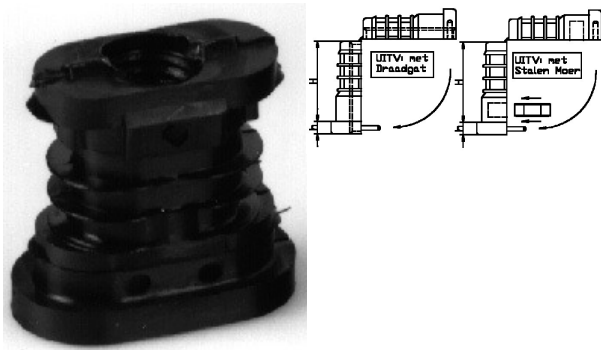

404031. INDOP PA/PP 2-DELIG OVAAL DRAADGAT

Artikelcode	Uitwendige mε H		h		Wanddikte	Model	
404031.302001200.000	30x20	18	5,0	M12	1,5-2,0	D	zwart
404031.361800800.000	36X18	18	16,5	M 8	1,0-2,0	D	zwart
404031.361801000.000	36X18	18	6,5	M10	1,0-2,0	D	zwart
404031.382000800.000	36X18	18	6,5	M 8	1,5-2,0	D	zwart
404031.402000800.000	40X20	18	16,5	M 8	1,0-2,0	D	zwart
404031.402001000.000	40X20	18	6,5	M10	1,0-2,0	D	zwart
404031.402001200.000	40X20	35	5	M12	1,5-2,0	D	zwart
404031.482000801.000	48x20	35	5	M 8	1,0-2,0	M	zwart
404031.482000802.000	48x20	35	5	M 8	1,0-2,0	Ex moer	zwart
404031.482001200.000	48X20	35	5	M12	1,5-2,0	D	zwart
404031.503002200.000	50X30	39	5	M22	1,0-1,5	D	zwart