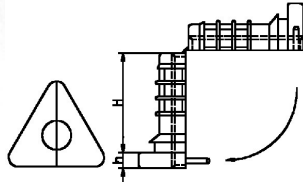

404032. INDOP PA 2-DELIG DRIEHOEK DRAADGAT

Artikelcode	Uitwendige mε H		h		Wanddikte	
404032.303001200.000	30X30X30	35	5	M12	1,5-2,0	zwart
404032.353501200.000	35X35X35	35	5	M12	1,5	zwart
404032.353501202.000	35X35X35	35	5	M12	2,0	zwart
404032.404001602.000	40x40x40	35	5	M16	1,5-2,0	zwart