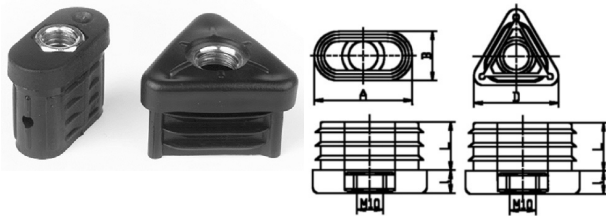

404071. INDOP PA OVAAL/DRIEHOEK OMSPOTEN MOER

Artikelcode	A	B	Wanddikte	L	I		
404071.301508011.000	30,0	15,0	1,0	19,5	6,0	M 8	zwart
404071.353510001.000	35,0	M10	1,0-2,0	14,7	7,0	M10	zwart