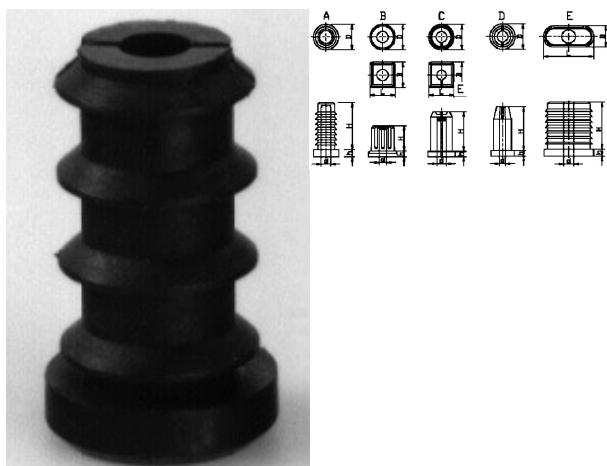

404091. LOOPWIELDOP PP ROND MET VERTICALE PASRIBBEN

TYPE A = rond met lamellen

TYPE B = rond/rechth. m.vert.pasribben

TYPE C = rond/rechth. voor inw. buismaten

TYPE D = rond m.vert.pasribben en inw.

TYPE E = rond m.vert.pasribben en arr.

TYPE F = ovaal m.lamellen

Artikelcode	A	Wanddikte	D	C	
404091.020150010.000	20	1,5	34	10	zwart
404091.020150011.000	20	1,5	34	10	zwart
404091.022150010.000	22	1,5	34	10	zwart
404091.022150011.000	22	1,5	34	11	zwart
404091.022200010.000	22	2,0	34	10	zwart
404091.022200011.000	22	2,0	34	11	zwart
404091.025150010.000	25	1,5	34	10	zwart
404091.025150011.000	25	1,5	34	11	zwart
404091.025200010.000	25	2,0	34	10	zwart
404091.025200011.000	25	2,0	34	11	zwart
404091.028150010.000	28	1,5	34	10	zwart
404091.028150011.000	28	1,5	34	11	zwart