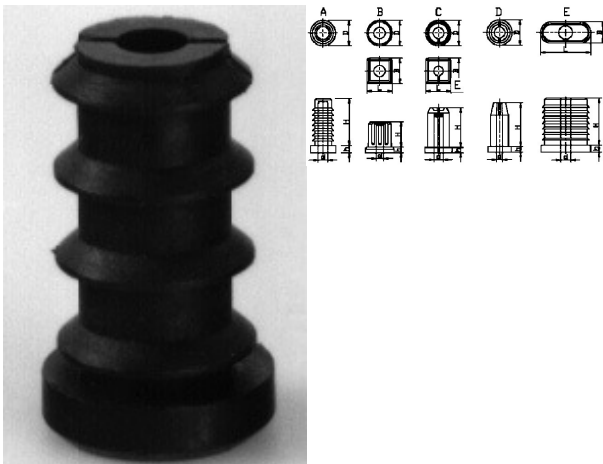

## 404091. LOOPWIELDOP PP ROND MET VERTICALE PASRIBBEN

TYPE A = rond met lamellen

TYPE B = rond/rechth. m.vert.pasribben

TYPE C = rond/rechth. voor inw. buismaten

TYPE D = rond m.vert.pasribben en inw.

TYPE E = rond m.vert.pasribben en arr.

TYPE F = ovaal m.lamellen

Artikelcode	A	Wanddikte	D	C	
404091.020150010.000	20	1,5	34	10	zwart
404091.020150011.000	20	1,5	34	10	zwart
404091.022150010.000	22	1,5	34	10	zwart
404091.022150011.000	22	1,5	34	11	zwart
404091.022200010.000	22	2,0	34	10	zwart
404091.022200011.000	22	2,0	34	11	zwart
404091.025150010.000	25	1,5	34	10	zwart
404091.025150011.000	25	1,5	34	11	zwart
404091.025200010.000	25	2,0	34	10	zwart
404091.025200011.000	25	2,0	34	11	zwart
404091.028150010.000	28	1,5	34	10	zwart
404091.028150011.000	28	1,5	34	11	zwart